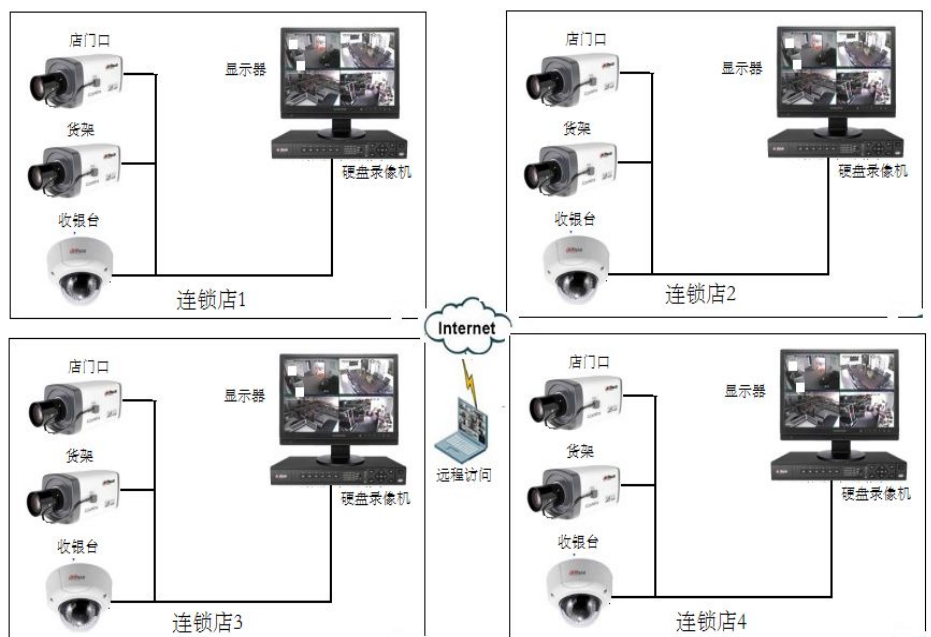

## 连锁店安防系统解决方案

### 概述:

由于各个店铺分散，且大都不在一个城市或地区，连锁店方便、灵活、实用等特点，给市民的生活提供了方便，但运营过程中的安全隐患、安全漏洞却常常给连锁店的经营带来不可预见的损失，比如店内物品的失窃、店内人员的安全等情况，给店铺的经营管理者带来了不可预估的损失。为解决连锁店运营中的安全和管理问题，随时掌握店铺实时情况，建设一套完善的安防系统一种节省人力物力的最佳辅助经营管理方案。在总部或其他地方，通过网络便可以看到各分店的运营状况。连锁店的安防系统分为：1、视频监控系统 2、防盗报警器系统 3.出入口控制系统

### 一、视频监控系统:

连锁店监控系统不仅可以观察消费者的付款情况，还可以监督工作人员的工作情况及消费者选购货架上的商品情况，既避免个别顾客顺手牵羊的行为，又尊重顾客；更为重要的是能对店中所发生的犯罪事件进行实时监控回放，为商品失窃侦破提供了直接而有力的证据。针对单个小型连锁店商铺，且根据连锁店的环境与实际现场情况，以最经济的成本实现简单的本地监控，同时管理人员可通过网络实现随时随

地的远程管理，一旦未来有扩容需求，网络产品的扩容也显然是最方便、最经济的。在各连锁店的营业区域、出入口、收银台等重要位置安装摄像机等，可确保该店实时全天候不间断监控，降低劳动强度和运营成本。

### 系统配置说明:

序号	安装位置	设备名称	点位说明
1	店门口	枪式摄像机	监控对进出该店人员及携带商品的实时情况。
2	收银台	枪式摄像机	监督顾客付款的情况及收款人员的工作情况，杜绝资金上的漏洞
3	货架通道	枪式摄像机	监控货架上商品的情况