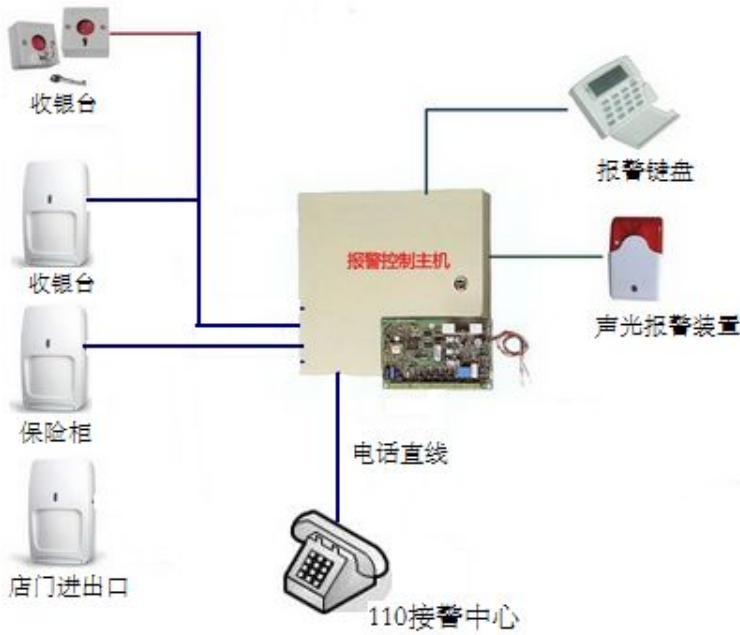

### 概述:

由于各个店铺分散，且大都不在一个城市或地区，连锁店方便、灵活、实用等特点，给市民的生活提供了方便，但运营过程中的安全隐患、安全漏洞却常常给连锁店的经营带来不可预见的损失，比如店内物品的失窃、店内人员的安全等情况，给店铺的经营管理者带来了不可预估的损失。为解决连锁店运营中的安全和管理问题，随时掌握店铺实时情况，建设一套完善的安防系统一种节省人力物力的最佳辅助经营管理方案。在总部或其他地方，通过网络便可以看到各分店的运营状况。连锁店的安防系统分为：1、视频监控系统 2、防盗报警器系统 3.出入口控制系统

### 一、视频监控系统:

连锁店监控系统不仅可以观察消费者的付款情况，还可以监督工作人员的工作情况及消费者选购货架上的商品情况，既避免个别顾客顺手牵羊的行为，又尊重顾客；更为重要的是能对店中所发生的犯罪事件进行实时监控回放，为商品失窃侦破提供了直接而有力的证据。针对单个小型连锁店商铺，且根据连锁店的环境与实际现场情况，以最经济的成本实现简单的本地监控，同时管理人员可通过网络实现随时随

地的远程管理，一旦未来有扩容需求，网络产品的扩容也显然是最方便、最经济的。在各连锁店的营业区域、出入口、收银台等重要位置安装摄像机等，可确保该店实时全天候不间断监控，降低劳动强度和运营成本。

### 系统配置说明:

序号	安装位置	设备名称	点位说明
1	店门口	枪式摄像机	监控对进出该店人员及携带商品的实时情况。
2	收银台	枪式摄像机	监督顾客付款的情况及收款人员的工作情况，杜绝资金上的漏洞
3	货架通道	枪式摄像机	监控货架上商品的情况

## 二、 防盗报警系统

由于连锁店夜间停止营业时店中无人值班，人防的薄弱环节往往导致夜间被盗事件频频发生。经营管理者希望能实现无人值守但是仍不用担心商品失窃，而防盗报警系统可减少商品偷盗案件的发生。连锁店防盗报警系统就是采用各种探测器对店内外重点区域和目标进行防范，店员通过密码进行系统布防，无人值守时系统探测到有非法入侵者时，报警系统第一时间触发店内的声光报警器工作，对入侵者也起到一定的威慑作用。防盗报警系统除上述报警功能外，尚有与区域报警服务中心联网功能，当报警中心接到报警后，会第一时间出警赶至现场确认警情；以控制事态的发展。